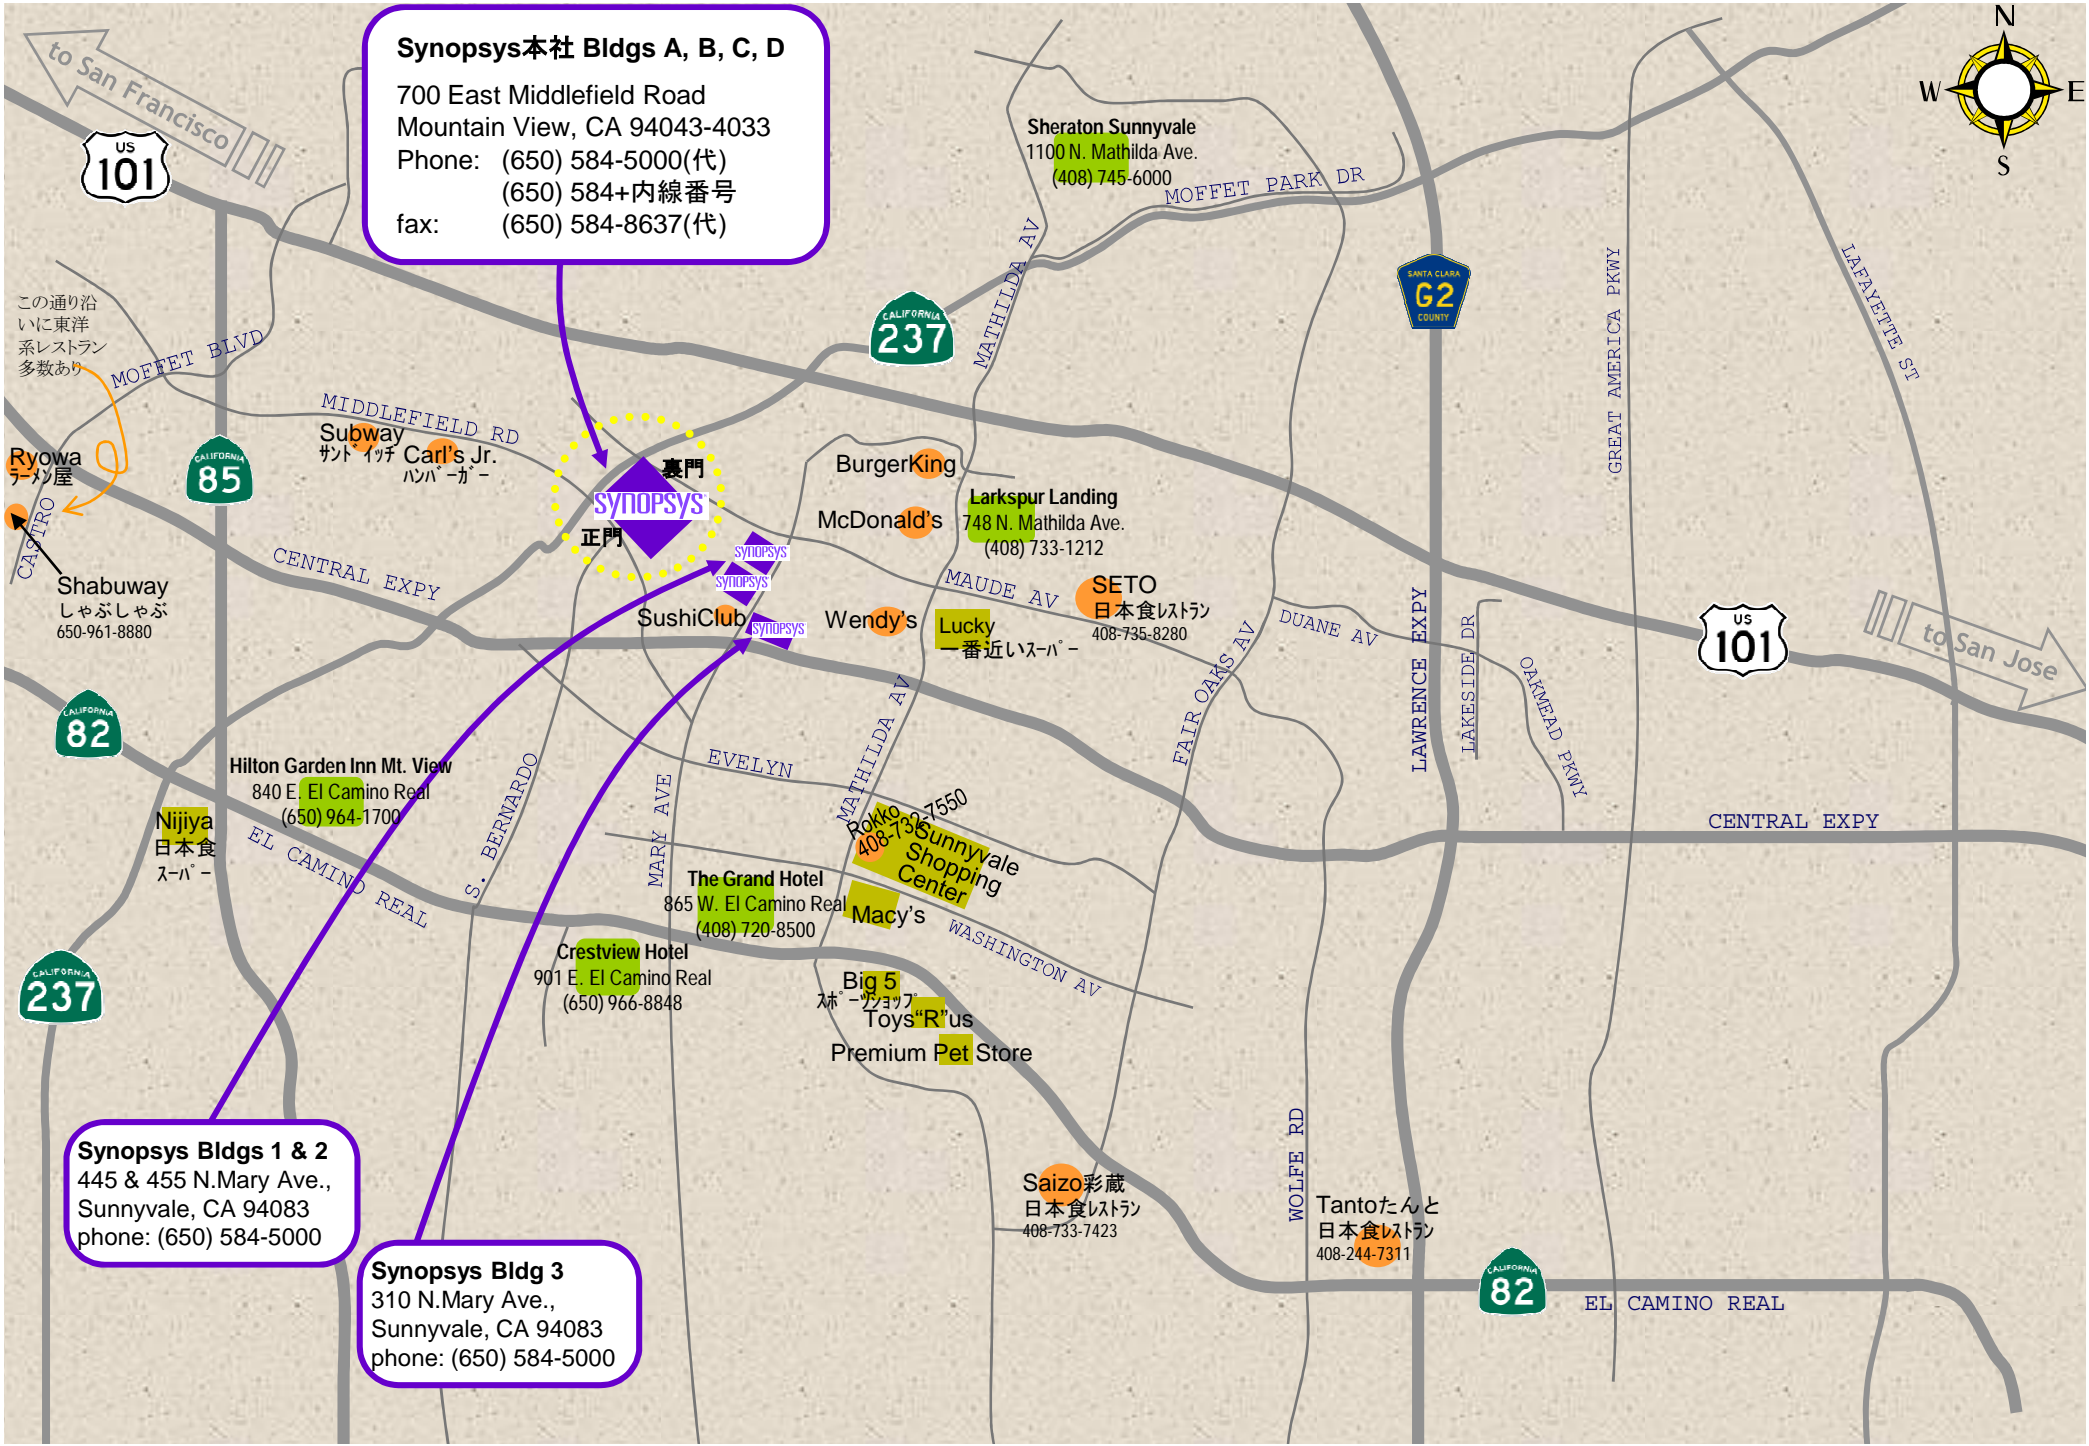

Synopsys本社 Bldgs A, B, C, D

700 East Middlefield Road
Mountain View, CA 94043-4033
Phone: (650) 584-5000(代)
(650) 584+内線番号
fax: (650) 584-8637(代)

この通り沿いに東洋系レストラン多数あり
Ryowa 料理屋

MIDDLEFIELD RD
Subway
サント イッチ Carl's Jr.
ハンバーガー

Sheraton Sunnyvale
1100 N. Mathilda Ave.
(408) 745-6000

Burger King

Larkspur Landing
748 N. Mathilda Ave.
(408) 733-1212

McDonald's

SETO
日本食レストラン
408-735-8280

SushiClub

Wendy's

Lucky
番近いスーパー